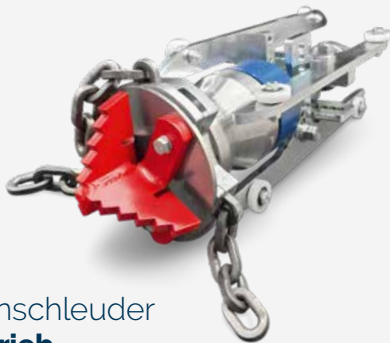

**T-SPIDER Kettenschleuder
mit Turbinenantrieb**

Die T-Spider – turbinenbetriebene Power-Kettenschleuder für schwierige Rohrreinigungen. Ideal bei verwurzelten Leitungen, massiven Verstopfungen und harten Inkrustierungen.

- Einsatzbereich ab DN 200 - 400 mm
- Einsatz bei Wurzeln, Verstopfungen und Inkrustierungen
- Rapselvorsatz durchdringt massive Verwurzelungen
- Turbinenantrieb für maximale Rotations- und Schlagkraft
- inklusive Keramik-Düseneinsätzen
- Komplettsset im praktischen Koffer

statt UVP € 6.299,00

T-SPIDER - Aktion
€ 4.399,-
Preis zzgl. MwSt. und Versand

Artikelnummer: 80-3100-0000