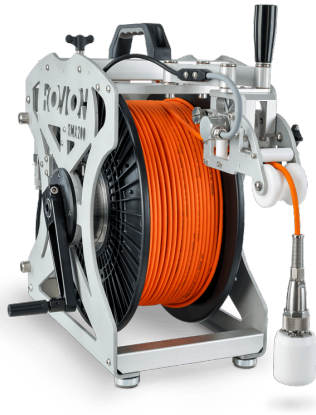

RMX200 HD - manuelle Kabeltrommel

<https://ehle-hd.com/produkt/rmx200-hd-manuelle-kabeltrommel/>

Merkmale