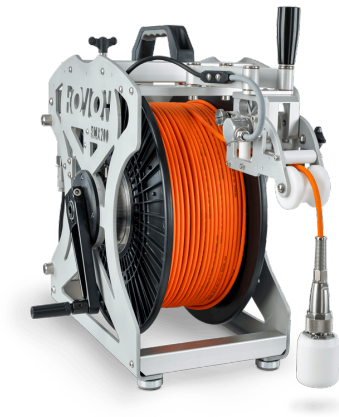

## RMX200 HD - manuelle Kabeltrommel

<https://ehle-hd.com/produkt/rmx200-hd-manuelle-kabeltrommel/>