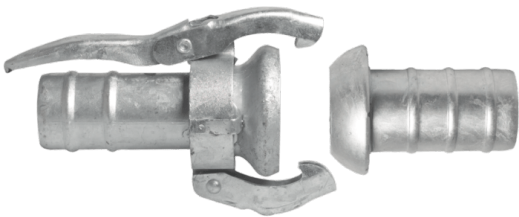

Perrot-Kupplungsset für Schläuche

<https://ehle-hd.com/produkt/perrot-kupplungsset-fuer-schlaeuche/>

Merkmale