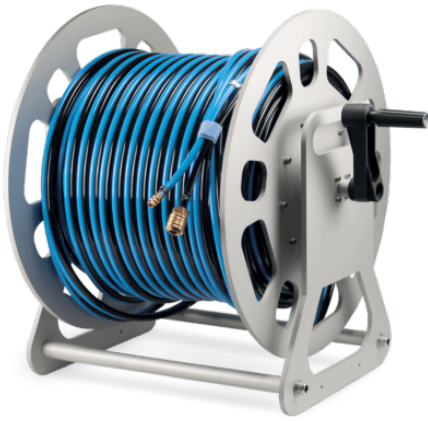

Duo-Schlauchtrommel

<https://ehle-hd.com/produkt/duo-schlauchtrommel/>

Die **Duo-Schlauchtrommel** mit Spezialschlauch (Doppelschlauch) ermöglicht das gleichzeitige Befüllen und Messen von Rohrprüf- und Absperrgeräten.

Merkmale

- 120 m abriebfester Duo-Schlauch, Ø 2x7 mm (118 m aufgewickelt + 2 m für Anschluss)
- Duo-Spezialschlauch mit Luft-Schnellkupplungen
- stabile Aluminiumkonstruktion
- klappbare Handkurbel
- Drehdurchführung
- seitliche Luftanschlüsse

Eigenschaften

Abb	Art. Nr.	Produktbezeichnung	Eigenschaften	LxBxH & Gewicht
	2001736	Duo-Schlauchtrommel - 120 m	Länge: 120 m	650 × 500 × 500 mm 30.0