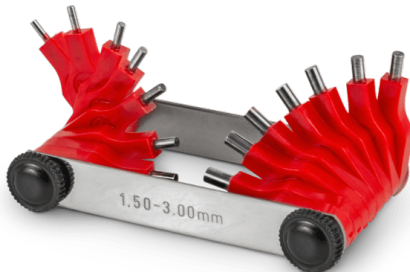

Düsenlehre 1.50 - 3.00 mm

<https://ehle-hd.com/produkt/duesenlehre-1-50-3-00-mm/>

Merkmale