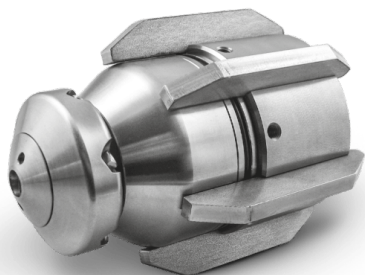

Blue 80 - Rotationsdüse

<https://ehle-hd.com/produkt/blue-80-rotationsduese/>

Die **Blue 80 Rotationsdüse** - ist eine Düse, die fast alle Probleme löst. Sie reinigt größere Durchmesser schneller, mit weniger Wasser gegenüber herkömmlichen Düsen.

Sie kann mit Frisch- oder Recyclingwasser betrieben werden und verfügt über eine reibungslose, elektromagnetische Drehzahlregelung. So kann die Drehgeschwindigkeit auf den jeweiligen Rohrdurchmesser und die erforderlichen Bedürfnisse angepasst werden.

Durch den Vorstrahl kann die Düse auch zur Beseitigung von Verstopfungen einzusetzen werden.

Merkmale

- Einsatz ab 100 mm bis 300 mm
- ab 75 Liter pro Minute bis 200 bar einsetzbar
- Geeignet für jede Wasserqualität – Frisch- oder Recyclingwasser, auch Druckumsetzer
- Kontrollierte Drehzahl mittels Wirbelstrom-Magnetbremse, die wie ein Drehkraftregler funktioniert. Die Bremse verursacht keine Geräusche, ist reibungs- und verschleißfrei auf die gesamte Nutzungsdauer.
- Die Blue 80 verfügt über vier hochpräzise, lebensdauergeschmierte Lager für extrem hohe Belastungen und grobe Handhabung.
- Kein Öl, kein Bremsbelag, keine Buchsen Keine Wartung notwendig!

Düseneinsätze:

- Um die Düse optimal auf das Spülaggregat abzustimmen benötigen wir Leistung der Pumpe (Liter pro Minute), den Arbeitsdruck (bar) sowie die Länge, Durchmesser und Material des HD-Schlauches.